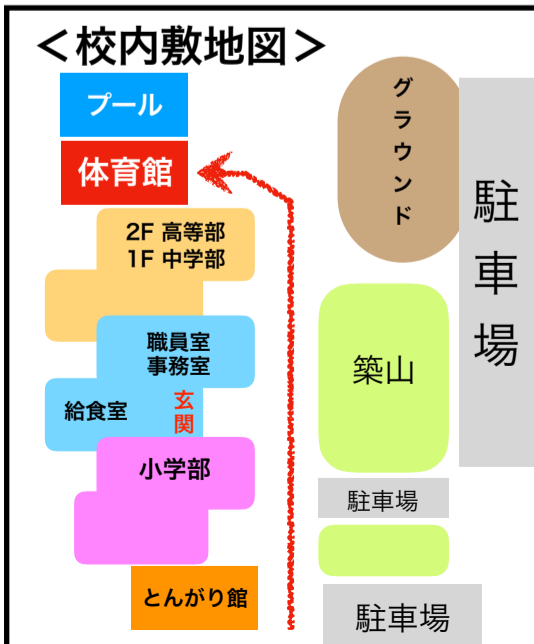

ふとくワクワクストリート

2017.12.14(木)

販売時間 13:20~14:20

作業学習で製作した製品を販売します。ぜひ、お立ち寄りください。(※売り切れになることもあります。ご了承ください。)

会場

ふとくとく べつしえんがっこう

附属特別支援学校の体育館

茨城大学教育学部
附属特別支援学校
ひたちなか市津田1955
029-274-6712