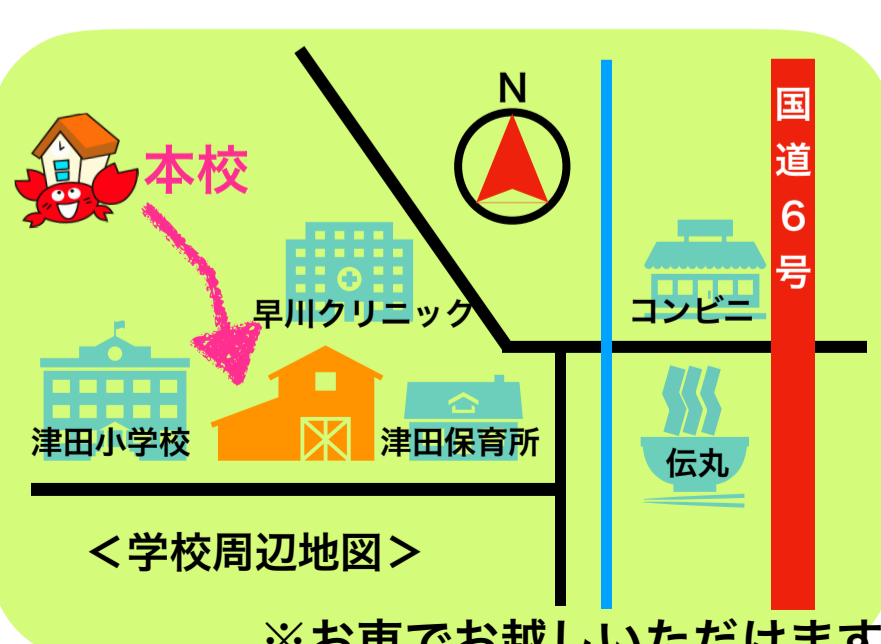

ふとくワクワクストリート

2017.12.14(木)

販売時間 13:20~14:20

作業学習で製作した製品を販売します。ぜひ、お立ち寄りください。(※売り切れになることもあります。ご了承ください。)

会場

ふとくとく べつしえんがっこう

附属特別支援学校の体育館

茨城大学教育学部
附属特別支援学校
ひたちなか市津田1955
029-274-6712